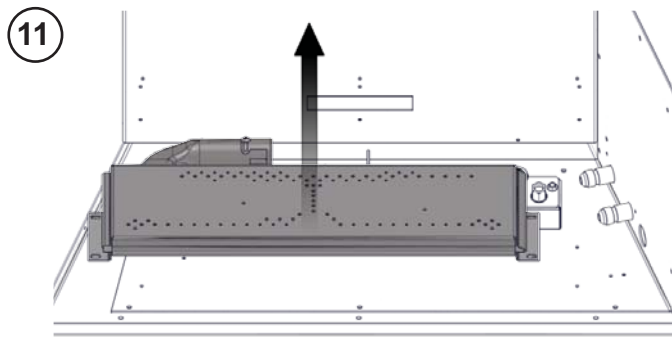

REVERSE THESE STEPS FOR INSTALLATION INSTRUCTIONS.
INVERSER CES ÉTAPES POUR LES INSTRUCTIONS D'INSTALLATION.

TO VIEW A VIDEO OF THIS INSTALLATION VISIT OUR WEBSITE AT: www.napoleonfireplaces.com/productsupport/xir3

NOTE: FOR MORE DETAILED INSTRUCTIONS REFER TO YOUR INSTALLATION MANUAL.

POUR REGARDER UNE VIDÉO DE CETTE INSTALLATION VISITER NOTRE SITE WEB: www.napoleonfireplaces.com/productsupport/xir3

NOTE: VOIR LE MANUEL D'INSTRUCTIONS D'INSTALLATION POUR LES INSTRUCTIONS PLUS DÉTAILLÉES

Wolf Steel Ltd., 24 Napoleon Rd., Barrie, ON L4M 0G8 Canada • (705)721-1212 • fax (705)722-6031 • www.napoleonfireplaces.com