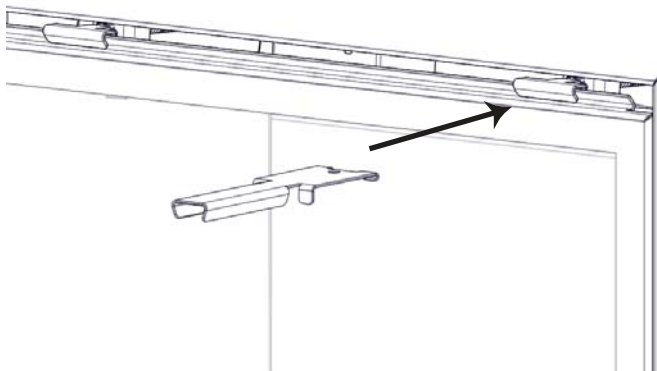

YOU WILL NEED:  
VOUS AUREZ BESION DE:

HEX HEAD SCREWDRIVER  
TOURNEVIS HEXAGONAL

1

X2

2

X2

3

PLACE THE DOOR FACE DOWN ON A SOFT SURFACE.  
PLACEZ LA PORTE, FACE VERS LE BAS, SUR UNE SURFACE DOUCE.