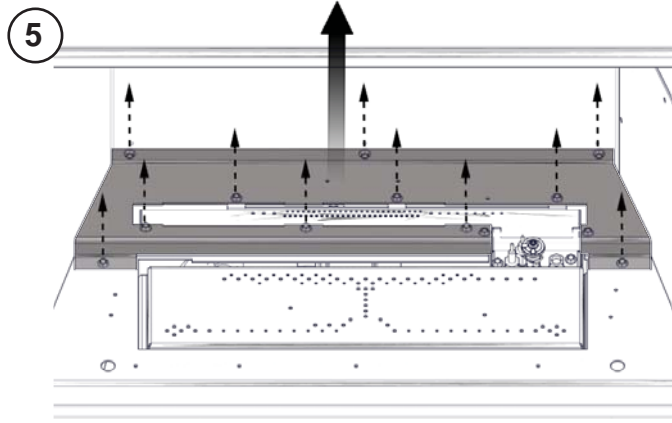

REVERSE THESE STEPS FOR INSTALLATION INSTRUCTIONS.
INVERSER CES ÉTAPES POUR LES INSTRUCTIONS D'INSTALLATION.

TO VIEW A VIDEO OF THIS INSTALLATION VISIT OUR WEBSITE AT: www.napoleonfireplaces.com/productsupport/xir3

NOTE: FOR MORE DETAILED INSTRUCTIONS REFER TO YOUR INSTALLATION MANUAL.

POUR REGARDER UNE VIDÉO DE CETTE INSTALLATION VISITER NOTRE SITE WEB: www.napoleonfireplaces.com/productsupport/xir3

NOTE: VOIR LE MANUEL D'INSTRUCTIONS D'INSTALLATION POUR LES INSTRUCTIONS PLUS DÉTAILLÉES

Wolf Steel Ltd., 24 Napoleon Rd., Barrie, ON L4M 0G8 Canada • (705)721-1212 • fax (705)722-6031 • www.napoleonfireplaces.com