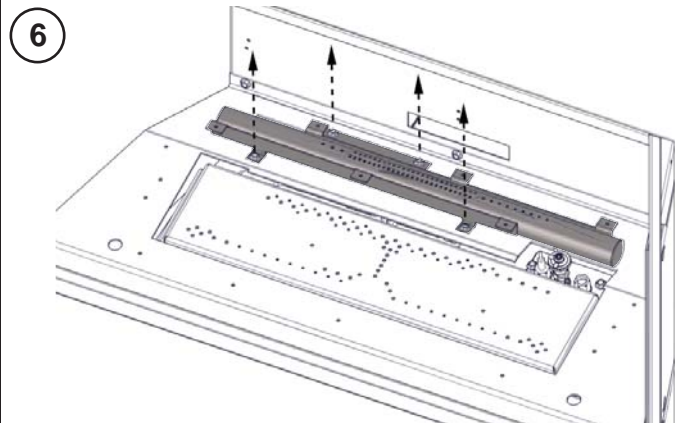

REVERSE THESE STEPS FOR INSTALLATION INSTRUCTIONS.
INVERSER CES ÉTAPES POUR LES INSTRUCTIONS D'INSTALLATION.

TO VIEW A VIDEO OF THIS INSTALLATION VISIT OUR WEBSITE AT: www.napoleonfireplaces.com/productsupport/xir3

NOTE: FOR MORE DETAILED INSTRUCTIONS REFER TO YOUR INSTALLATION MANUAL.

POUR REGARDER UNE VIDÉO DE CETTE INSTALLATION VISITER NOTRE SITE WEB: www.napoleonfireplaces.com/productsupport/xir3

NOTE: VOIR LE MANUEL D'INSTRUCTIONS D'INSTALLATION POUR LES INSTRUCTIONS PLUS DÉTAILLÉES

Wolf Steel Ltd., 24 Napoleon Rd., Barrie, ON L4M 0G8 Canada • (705)721-1212 • fax (705)722-6031 • www.napoleonfireplaces.com