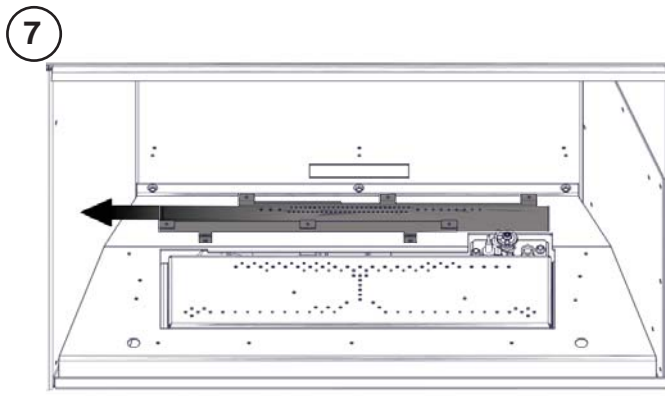

REVERSE THESE STEPS FOR INSTALLATION INSTRUCTIONS.
INVERSER CES ÉTAPES POUR LES INSTRUCTIONS D'INSTALLATION.

TO VIEW A VIDEO OF THIS INSTALLATION VISIT OUR WEBSITE AT: www.napoleonfireplaces.com/productsupport/xir3

NOTE: FOR MORE DETAILED INSTRUCTIONS REFER TO YOUR INSTALLATION MANUAL.

POUR REGARDER UNE VIDÉO DE CETTE INSTALLATION VISITER NOTRE SITE WEB: www.napoleonfireplaces.com/productsupport/xir3

NOTE: VOIR LE MANUEL D'INSTRUCTIONS D'INSTALLATION POUR LES INSTRUCTIONS PLUS DÉTAILLÉES

Wolf Steel Ltd., 24 Napoleon Rd., Barrie, ON L4M 0G8 Canada • (705)721-1212 • fax (705)722-6031 • www.napoleonfireplaces.com