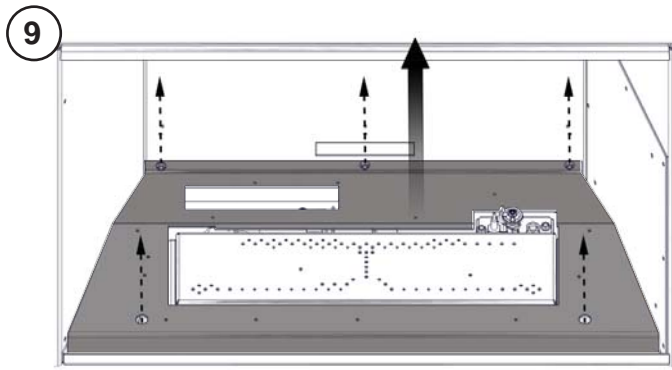

REVERSE THESE STEPS FOR INSTALLATION INSTRUCTIONS.
INVERSER CES ÉTAPES POUR LES INSTRUCTIONS D'INSTALLATION.

TO VIEW A VIDEO OF THIS INSTALLATION VISIT OUR WEBSITE AT: www.napoleonfireplaces.com/productsupport/xir3

NOTE: FOR MORE DETAILED INSTRUCTIONS REFER TO YOUR INSTALLATION MANUAL.

POUR REGARDER UNE VIDÉO DE CETTE INSTALLATION VISITER NOTRE SITE WEB: www.napoleonfireplaces.com/productsupport/xir3

NOTE: VOIR LE MANUEL D'INSTRUCTIONS D'INSTALLATION POUR LES INSTRUCTIONS PLUS DÉTAILLÉES

Wolf Steel Ltd., 24 Napoleon Rd., Barrie, ON L4M 0G8 Canada • (705)721-1212 • fax (705)722-6031 • www.napoleonfireplaces.com