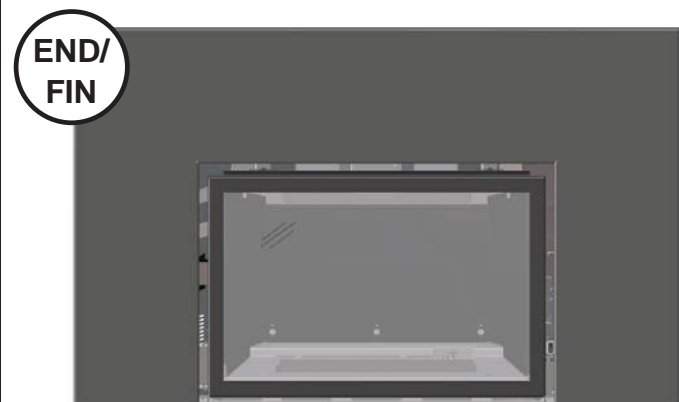

REVERSE THESE STEPS FOR INSTALLATION INSTRUCTIONS.
INVERSER CES ÉTAPES POUR LES INSTRUCTIONS D'INSTALLATION.

TO VIEW A VIDEO OF THIS INSTALLATION VISIT OUR WEBSITE AT: www.napoleonfireplaces.com/productsupport/xir3

NOTE: FOR MORE DETAILED INSTRUCTIONS REFER TO YOUR INSTALLATION MANUAL.

POUR REGARDER UNE VIDÉO DE CETTE INSTALLATION VISITER NOTRE SITE WEB: www.napoleonfireplaces.com/productsupport/xir3

NOTE: VOIR LE MANUEL D'INSTRUCTIONS D'INSTALLATION POUR LES INSTRUCTIONS PLUS DÉTAILLÉES

Wolf Steel Ltd., 24 Napoleon Rd., Barrie, ON L4M 0G8 Canada • (705)721-1212 • fax (705)722-6031 • www.napoleonfireplaces.com