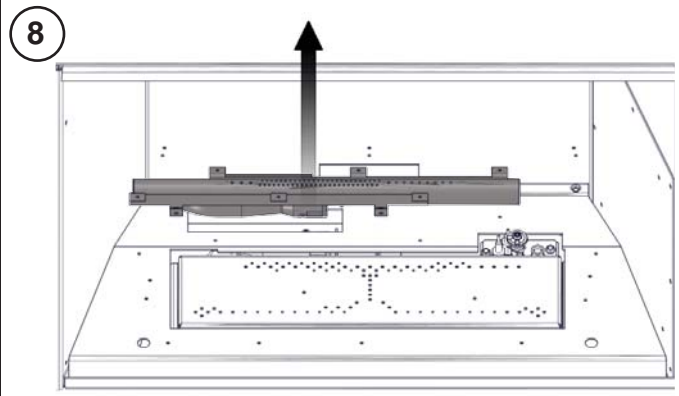

REVERSE THESE STEPS FOR INSTALLATION INSTRUCTIONS.
INVERSER CES ÉTAPES POUR LES INSTRUCTIONS D'INSTALLATION.

TO VIEW A VIDEO OF THIS INSTALLATION VISIT OUR WEBSITE AT: www.napoleonfireplaces.com/productsupport/xir3

NOTE: FOR MORE DETAILED INSTRUCTIONS REFER TO YOUR INSTALLATION MANUAL.

POUR REGARDER UNE VIDÉO DE CETTE INSTALLATION VISITER NOTRE SITE WEB: www.napoleonfireplaces.com/productsupport/xir3

NOTE: VOIR LE MANUEL D'INSTRUCTIONS D'INSTALLATION POUR LES INSTRUCTIONS PLUS DÉTAILLÉES

Wolf Steel Ltd., 24 Napoleon Rd., Barrie, ON L4M 0G8 Canada • (705)721-1212 • fax (705)722-6031 • www.napoleonfireplaces.com