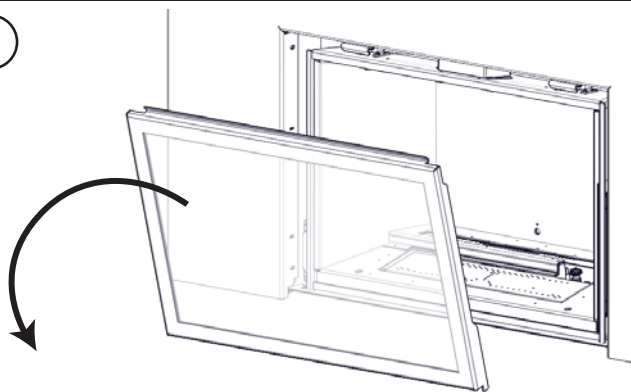

YOU WILL NEED:  
VOUS AUREZ BESION DE:

HEX HEAD SCREWDRIVER  
TOURNEVIS HEXAGONAL

1

X2

2

X2

3

PLACE THE DOOR FACE DOWN ON A SOFT SURFACE.  
PLACEZ LA PORTE, FACE VERS LE BAS, SUR UNE SURFACE DOUCE.