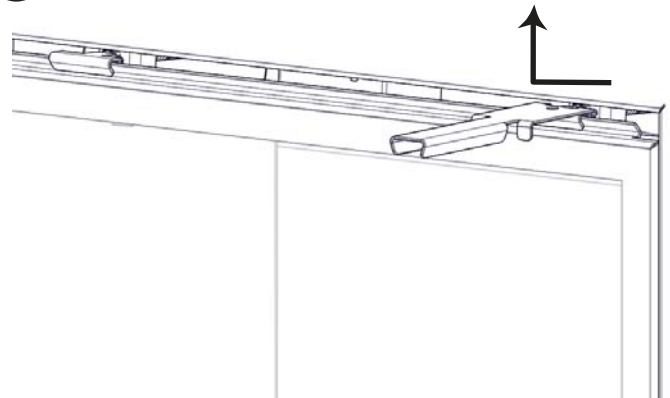

YOU WILL NEED:  
VOUS AUREZ BESION DE:

HEX HEAD SCREWDRIVER  
TOURNEVIS HEXAGONAL

1

X2

2

X2

3

PLACE THE DOOR FACE DOWN ON A SOFT SURFACE.  
PLACEZ LA PORTE, FACE VERS LE BAS, SUR UNE SURFACE DOUCE.