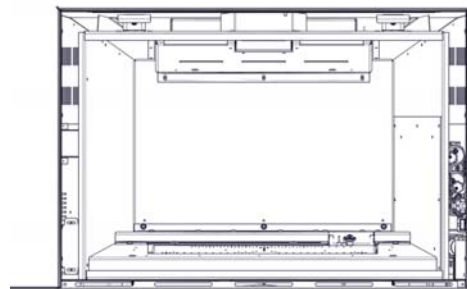

REMOVE THE PORCELAIN PANELS OR BRICK PANELS FROM THE APPLIANCE, REFER TO THE BRICK OR PORCELAIN PANEL REMOVAL INSTRUCTIONS.
ENLEVER LES PANNEAUX EN PORCELAINNE OU BRIQUE DE L'APPAREIL, SE RÉFÉRER VOUS AUX INSTRUCTIONS DES PANNEAUX DE BRIQUES OU PORCELAINNE.

Quality System Certified To

ISO
9001-2008
11.20.13