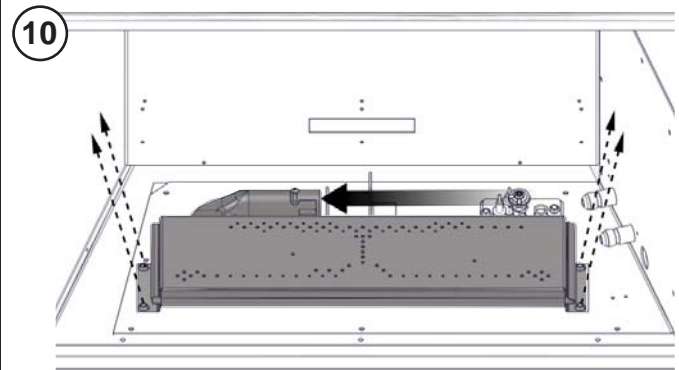

REVERSE THESE STEPS FOR INSTALLATION INSTRUCTIONS.
INVERSER CES ÉTAPES POUR LES INSTRUCTIONS D'INSTALLATION.

TO VIEW A VIDEO OF THIS INSTALLATION VISIT OUR WEBSITE AT: www.napoleonfireplaces.com/productsupport/xir3

NOTE: FOR MORE DETAILED INSTRUCTIONS REFER TO YOUR INSTALLATION MANUAL.

POUR REGARDER UNE VIDÉO DE CETTE INSTALLATION VISITER NOTRE SITE WEB: www.napoleonfireplaces.com/productsupport/xir3

NOTE: VOIR LE MANUEL D'INSTRUCTIONS D'INSTALLATION POUR LES INSTRUCTIONS PLUS DÉTAILLÉES

Wolf Steel Ltd., 24 Napoleon Rd., Barrie, ON L4M 0G8 Canada • (705)721-1212 • fax (705)722-6031 • www.napoleonfireplaces.com